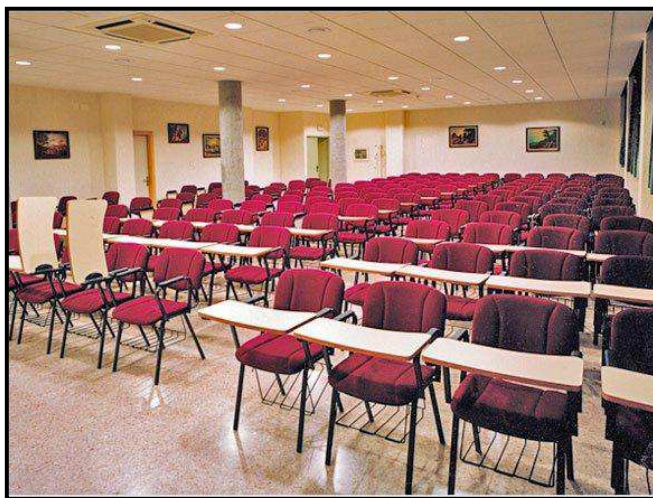

Nuestro departamento de proyectos le ayudará a optimizar el espacio, realizando un estudio en profundidad de sus instalaciones

Pantalla de proyección

Visite la Web:
www.cyomobiliario.com

Aula de Grados en CEU

Salón Colegio Don Bosco

Biblioteca del Ayto. de Ocaña

Salón de Actos Sto. Domingo Savio

Tabique Móvil en Salón Polivalente

Aula Magna en Pablo IV

Aula I.E.S CEU

Aula de Farmacia en San Pablo

Instalación realizada en Univ. Fco. de Vitoria